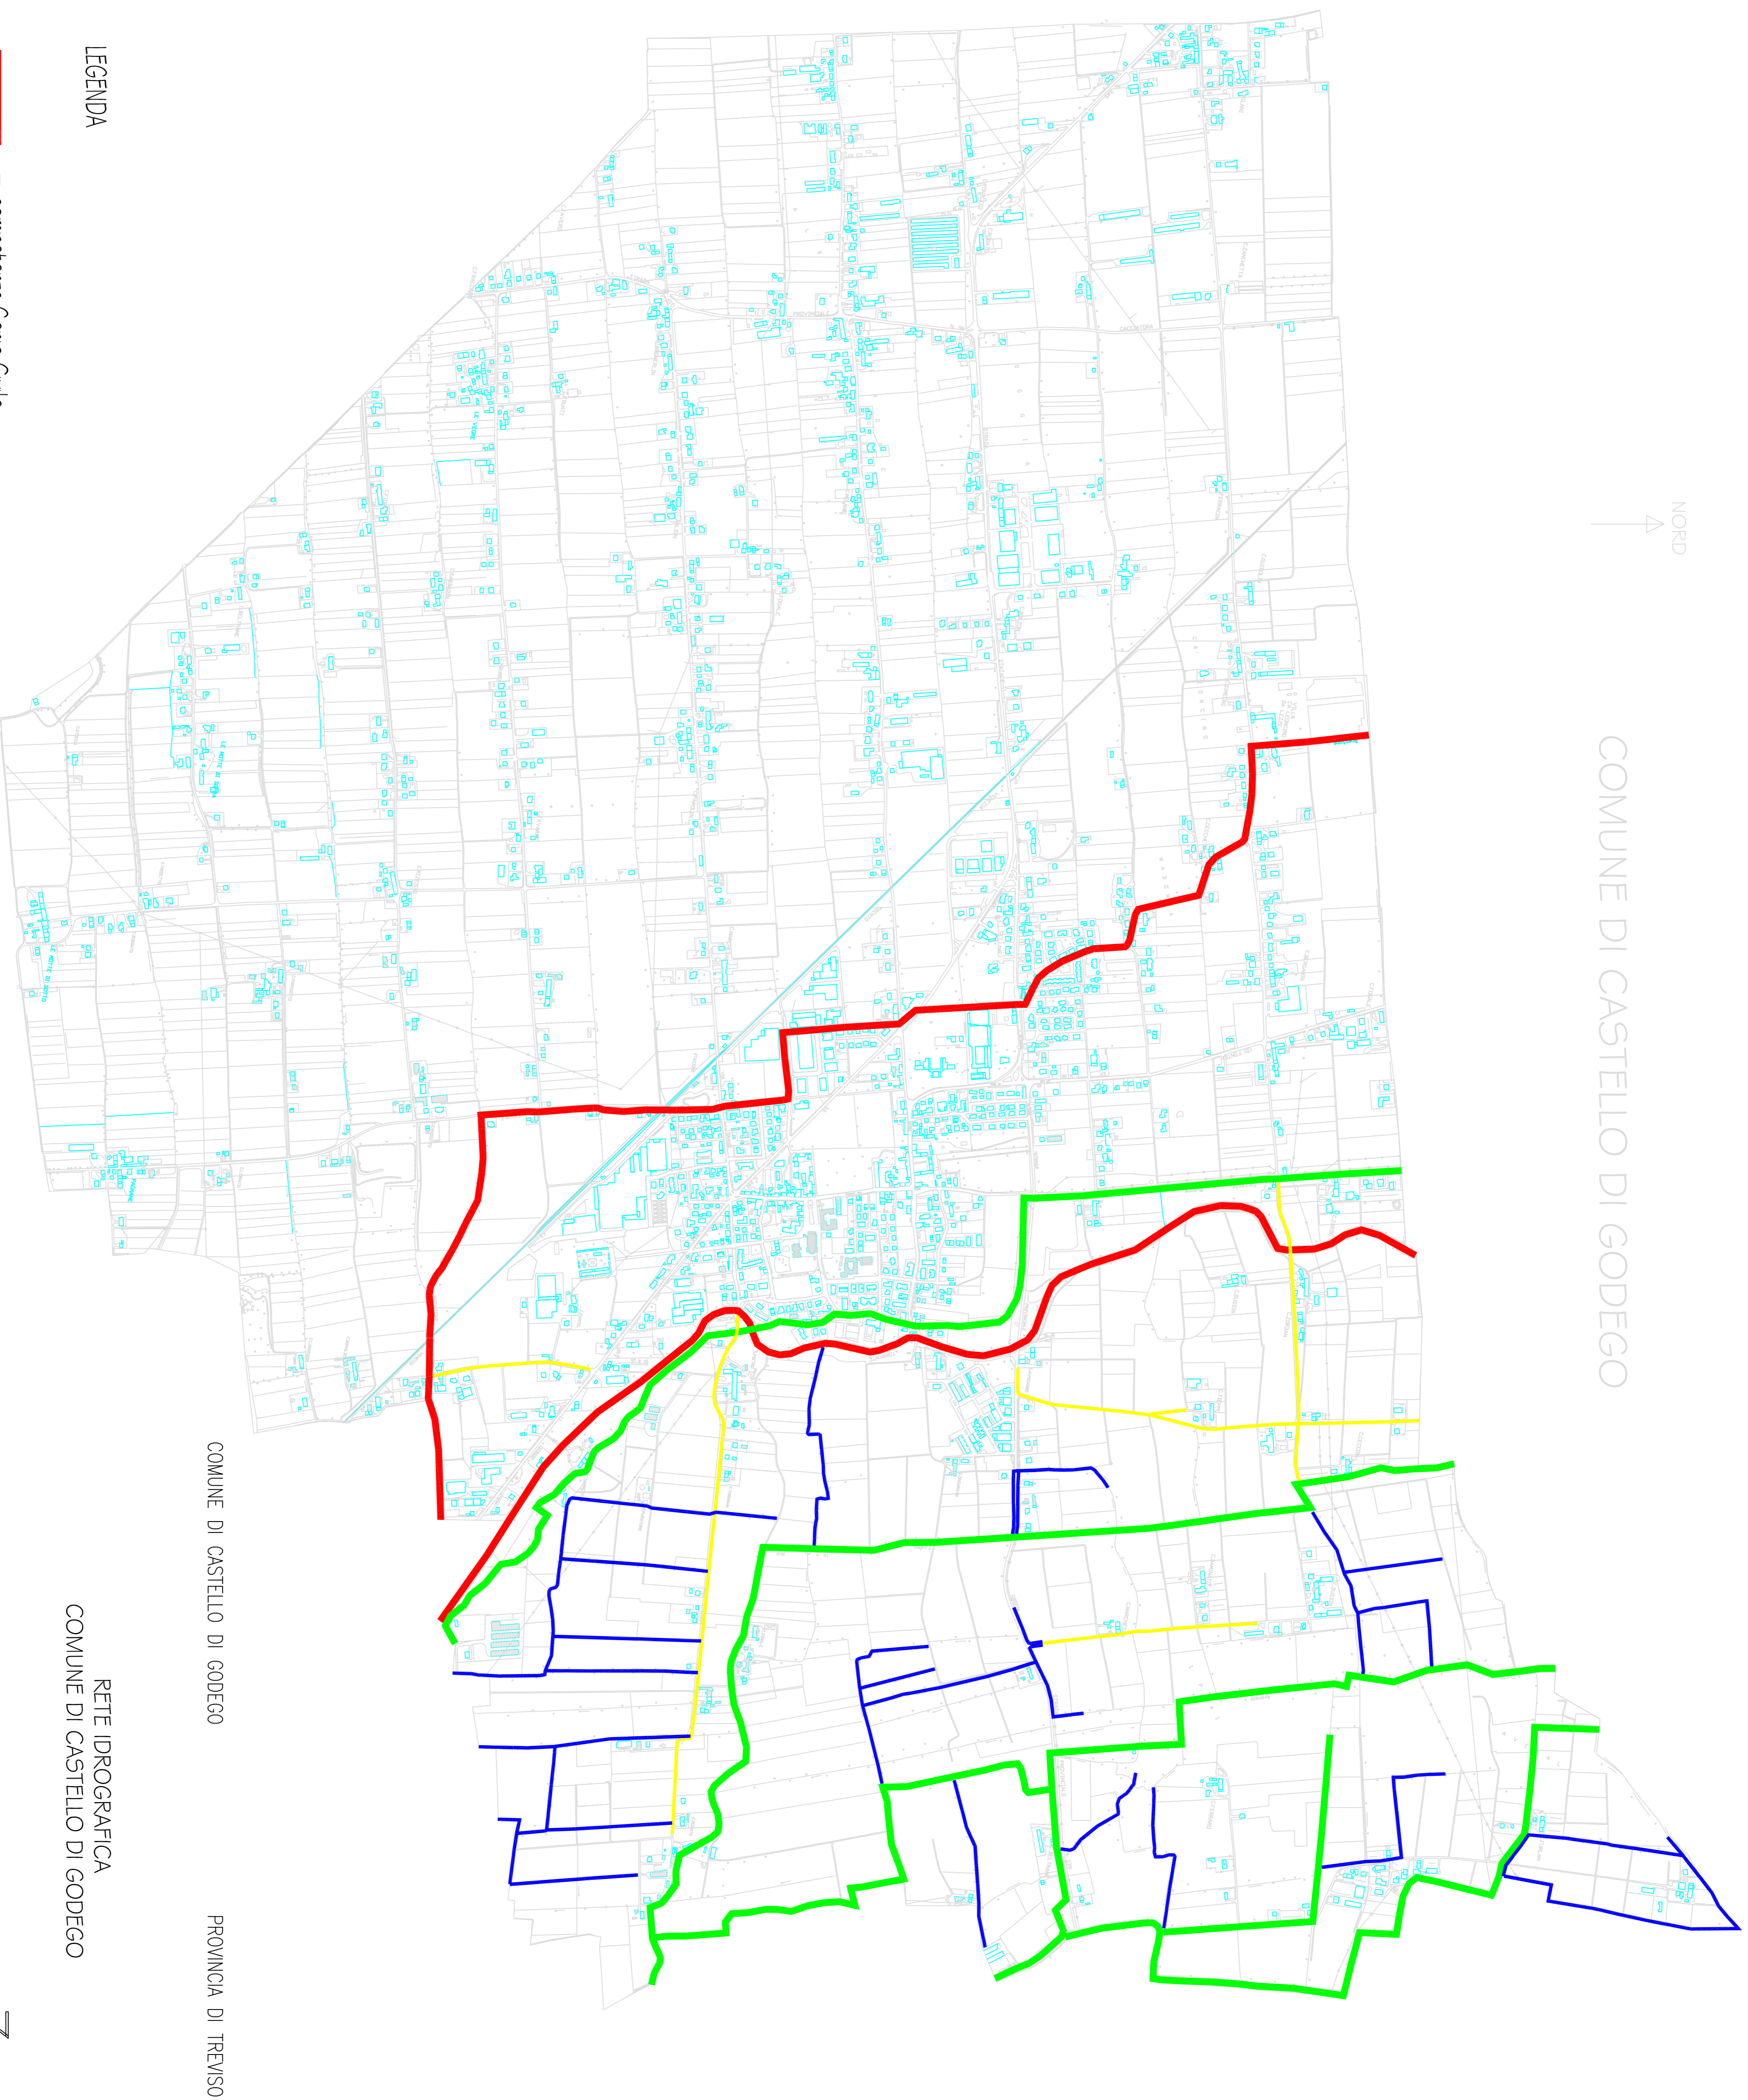

NORD

COMUNE DI CASTELLO DI GODEGO

LEGENDA

- = competenza Genio Civile
- = Competenza Consorzio di Bonifica Pavè
- = Competenza Consorzio di Bonifica Pavè
- = Competenza del Comune

COMUNE DI CASTELLO DI GODEGO

PROVINCIA DI TREVISO

RETE IDROGRAFICA
COMUNE DI CASTELLO DI GODEGO

maggio 2019

TAV.

3

PLANIMETRIA GENERALE
Consorzio di Bonifica Pavè

scala 1 : 10000